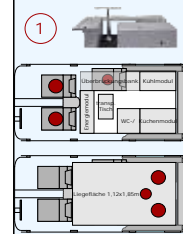

Die WUK-Produktfamilie*

WUK-Vollversion kurzer Radstand

Der „Klassiker“
Reisen: bis zu 3 Personen
Bei ausgebauter Doppelrücksitzbank Der Einerrücksitz kann im Fahrzeug verbleiben!

Mit Raum für:
Wasserversorgung und Kocher (Küchenmodul)
Besteck, Geschirr, elektrische Kühlbox (Kühlmodul)
portables Wasser-WC (WC-Modul)
Brennstoffzelle oder Zusatzbatterie (Energimodul)
Liegefläche: 1,12x1,85m