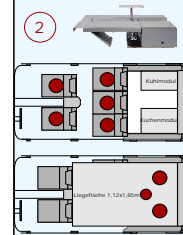

WUK-Light kurzer Radstand

Die „Smarte“
Reisen: bis zu 5 Personen
Alle Rücksitze können im Fahrzeug verbleiben!

Mit Raum für:
Wasserversorgung und Kocher (Küchenmodul)
Besteck, Geschirr, elektrische Kühlbox (Kühlmodul)
Liegefläche: 1,12x1,85m

Übernachten im Fahrzeug: bis zu 3 Personen (Eltern mit Kleinkind)
Wohnen im Fahrzeug: bis zu 5 Personen