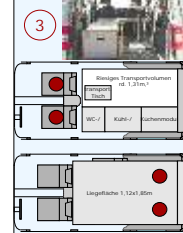

WUK-Universal jetzt neu jetzt neu kurzer/langer Radstand/Busse

Die „Allzweckwaffe“
Reisen: bis zu 2 Personen
Bei ausgebauten Rücksitzen

Mit Raum für:
Wasserversorgung und Kocher (Küchenmodul)
Besteck, Geschirr, elektrische Kühlbox (Kühlmodul)
portables Wasser-WC (WC-Modul)
Riesiges Transportvolumen: mind. 1,31m³!
Liegefläche: 1,12x1,85m